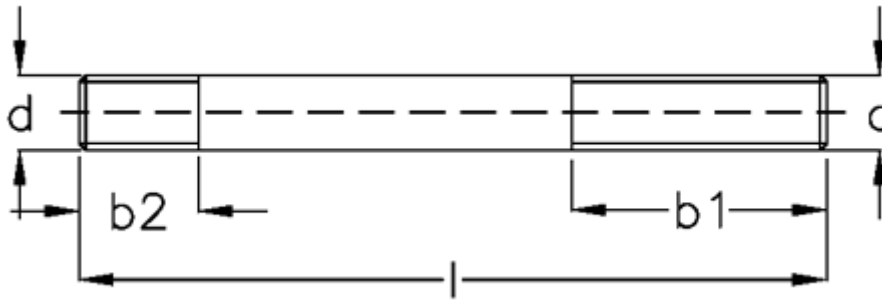

Varenummer: 20813717
Beskrivelse: E+G Støttebolt for T-møtrik
DIN 6379-M16-100

Mål

b1 = 63
b2 = 19
d = M16
l = 100